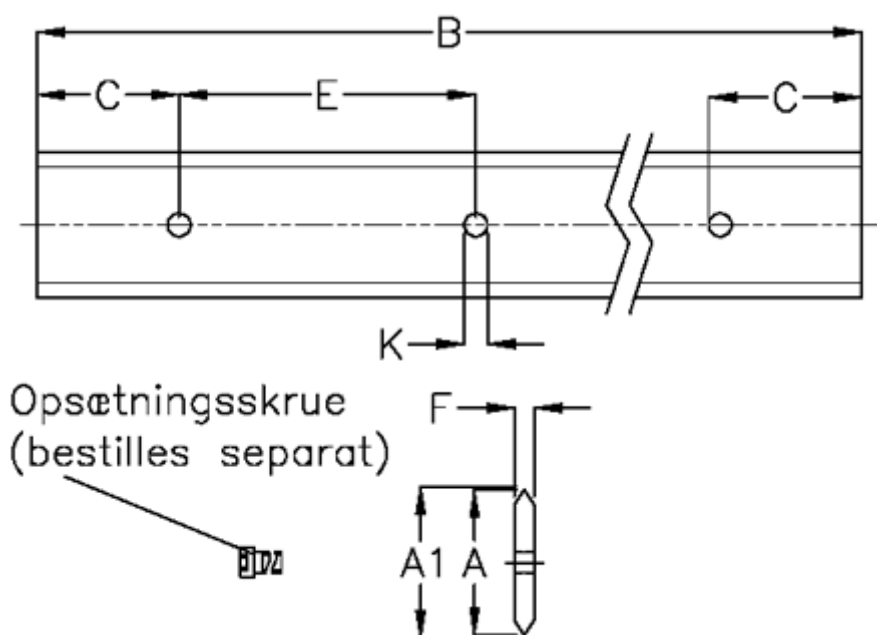

Varenummer: 0591241616
Beskrivelse: Hepco SL2 profilskinne
SS S 50-1616

Mål

A = 50
A1 = 50.83
B = 1616
C = 43.0
E = 90
F = 4.7
For leje = 25
For skrue = M6x16

K = 7.0
vægt kg/1000 = 1700